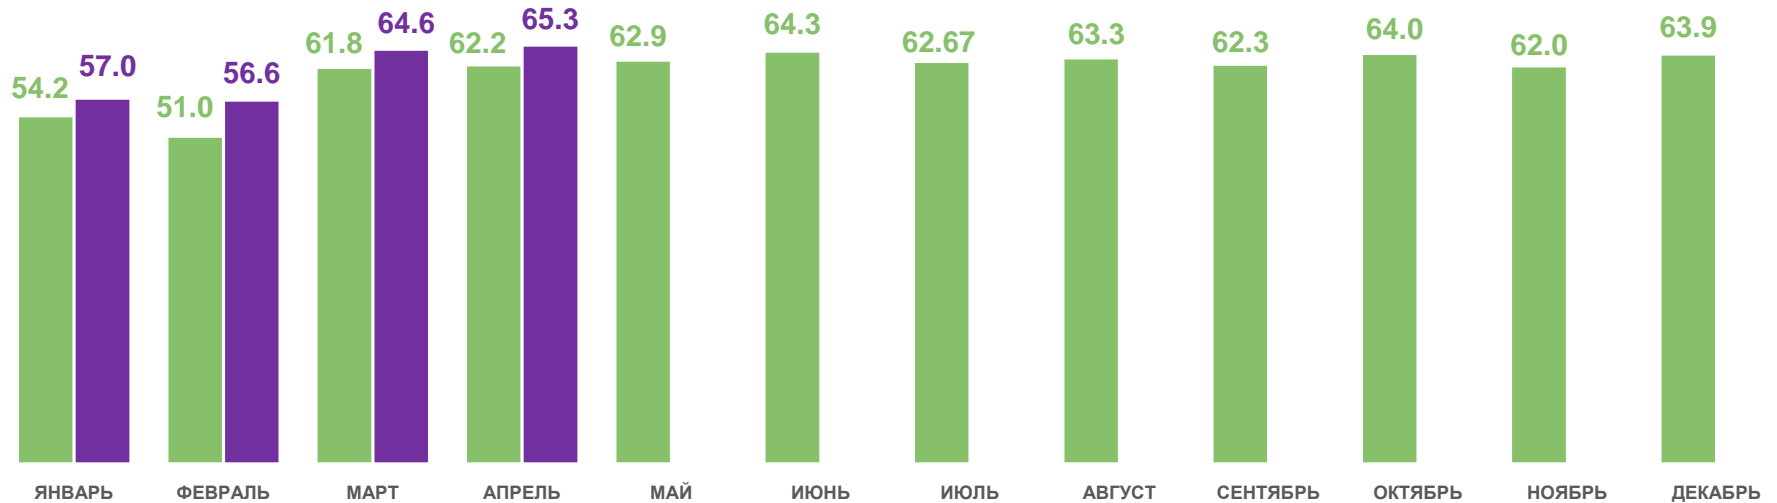

ПАССАЖИРОБОРОТ АВТОБУСНОГО ТРАНСПОРТА

Январь-апрель 2023 года

243,5 МЛН ПАСС-КМ

Пассажирооборот автобусного транспорта

106,5% к январю-апрелю 2022 г.

Индекс физического объема